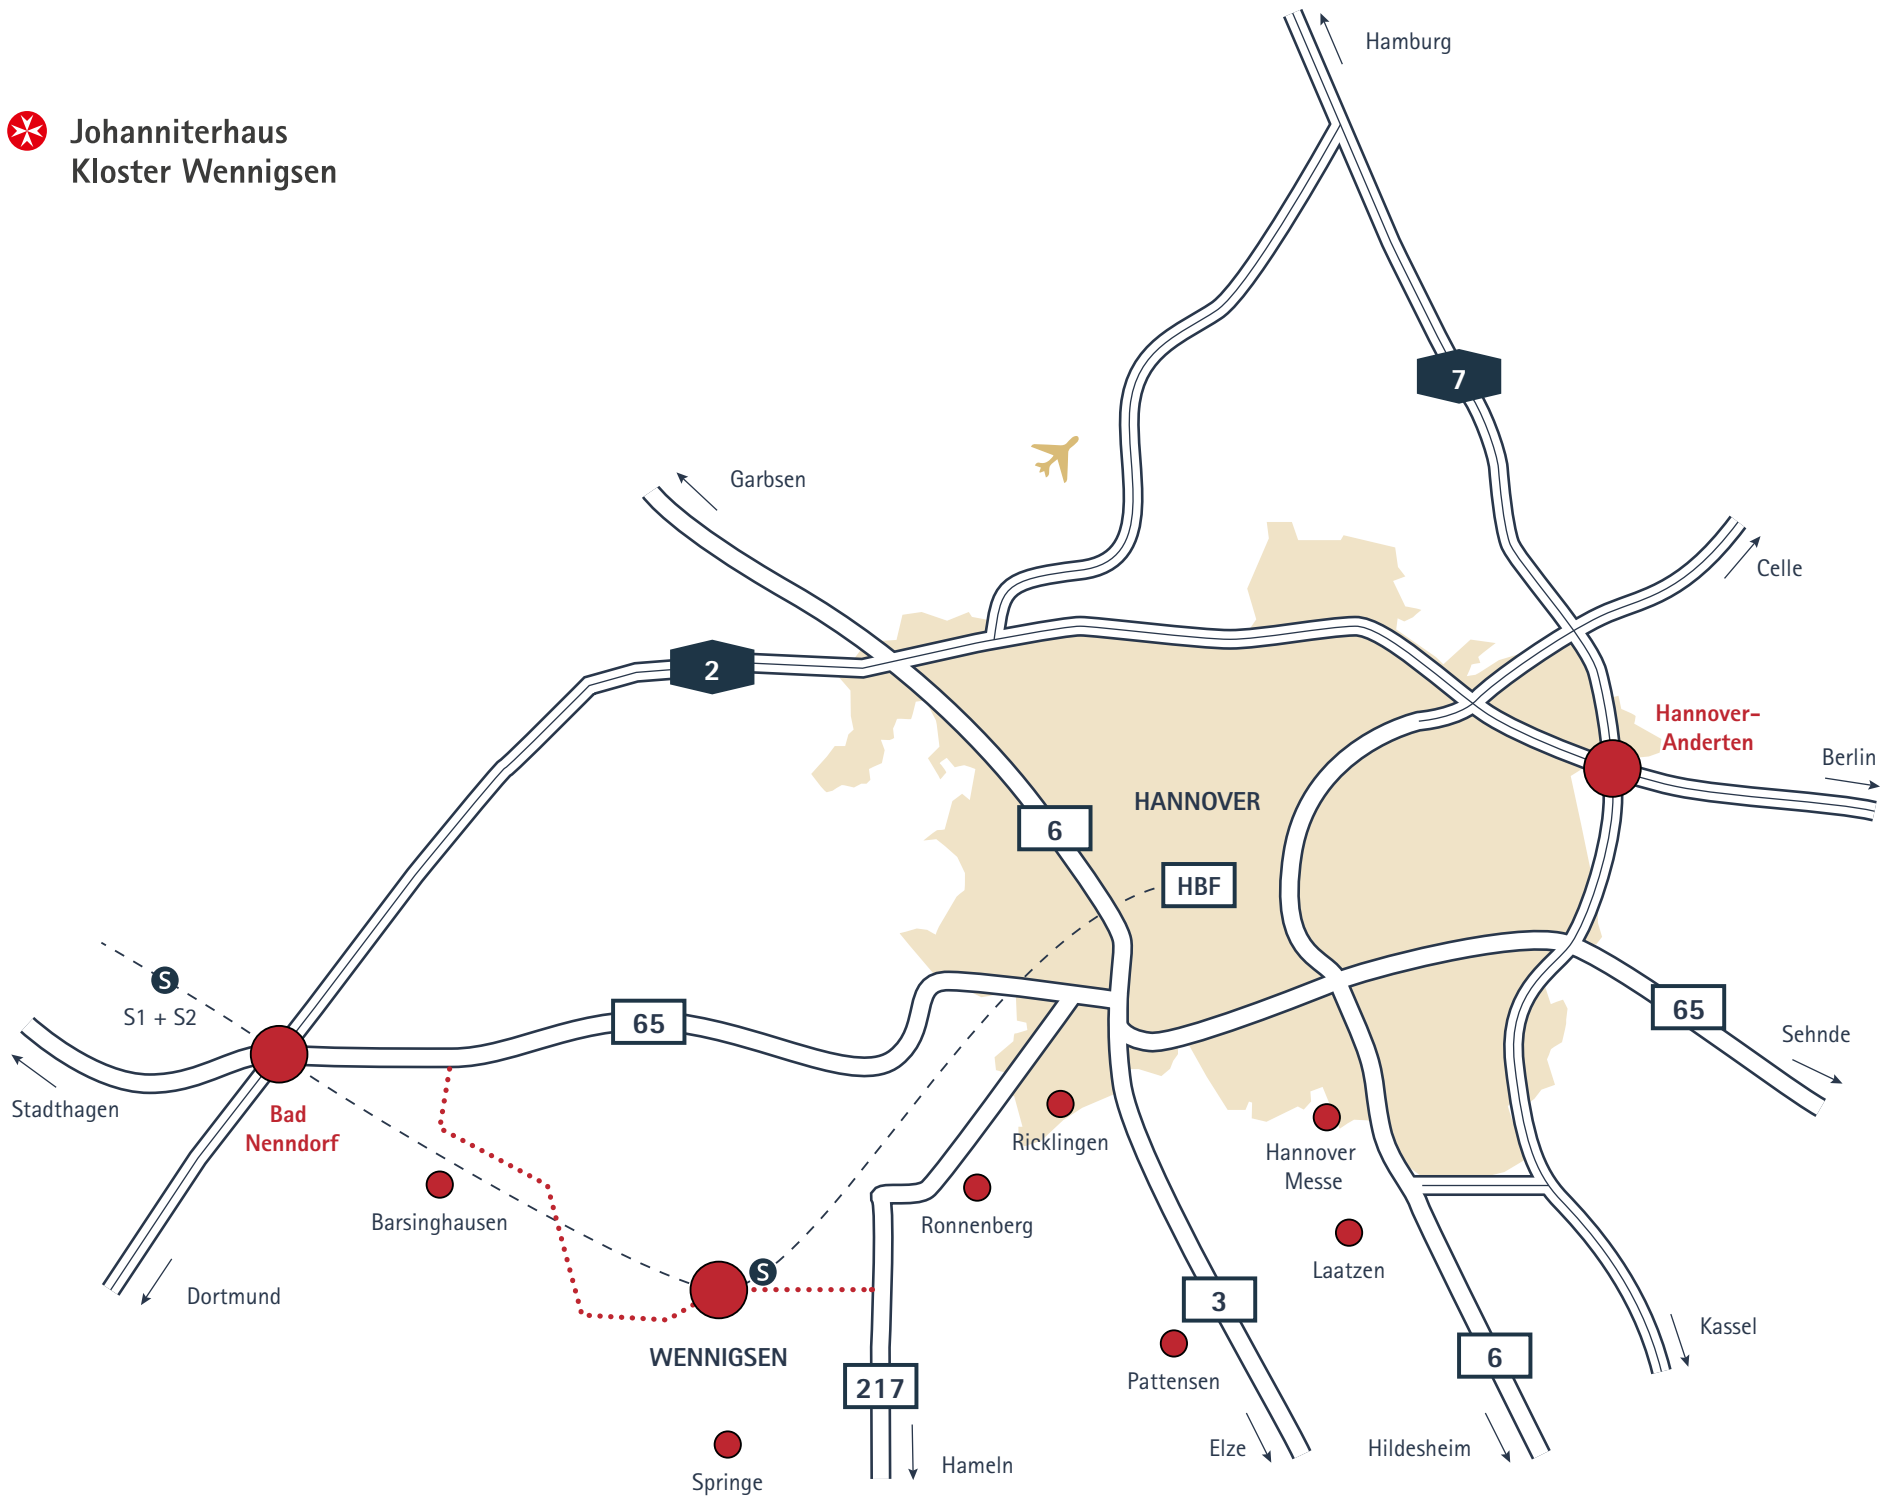

**Johanniterhaus
Kloster Wennigsen**